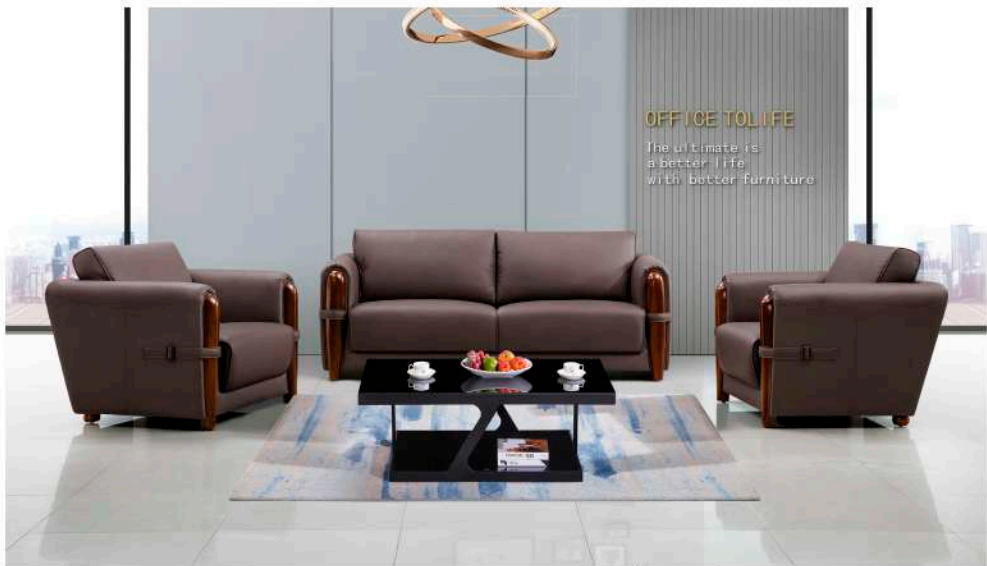

单人位: 860x860x860mm

三人位: 1860x860x860mm

型号(Model): **2039**#

单人位: 920x860x800mm

三人位: 1920x860x800mm

型号(Model): **B8080**#

单人位: 980x900x850mm

双人位: 1480x900x850mm