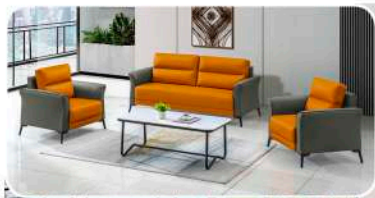

型号(Model): **9018#**

单人位: 860x800x880mm

三人位: 1860x800x880mm