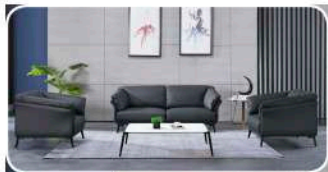

型号(Model): **06#**

单人位: 1000x850x760mm

三人位: 1900x850x760mm