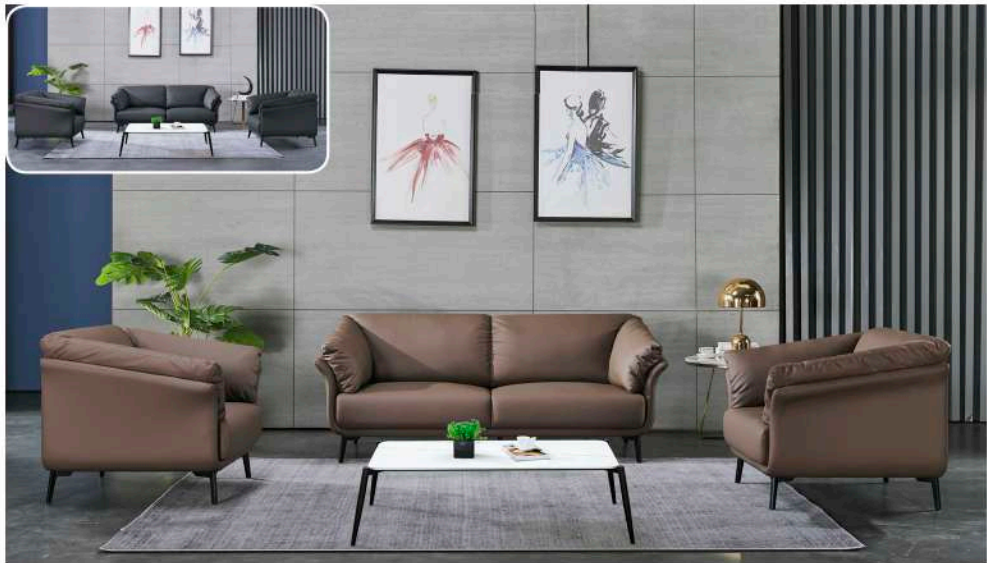

型号(Model): **06#**

单人位: 1000x850x760mm

三人位: 1900x850x760mm