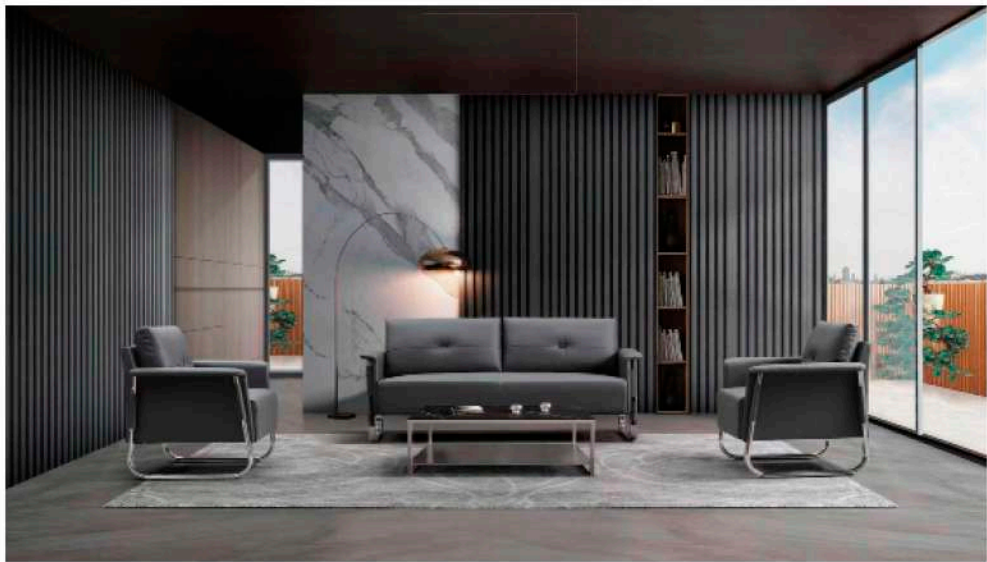

型号(Model): **326#**

单人位: 840x720x840mm

三人位: 1840x720x840mm