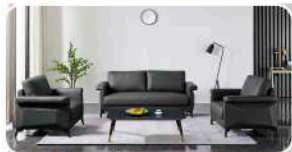

三人位: 1980x900x850mm

型号(Model): **03#**

单人位: 900x810x850mm

三人位: 1900x810x850mm

型号(Model): **2118#**

单人位: 930x850x860mm

三人位: 1840x850x860mm

型号(Model): **B2116[#]**