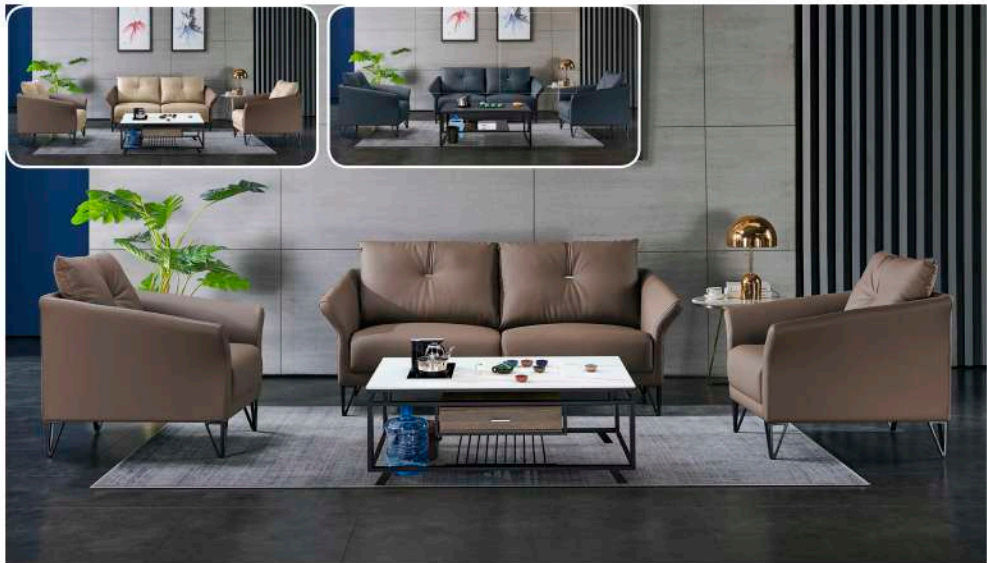

型号(Model): **2118#**

单人位: 930x850x860mm

三人位: 1840x850x860mm