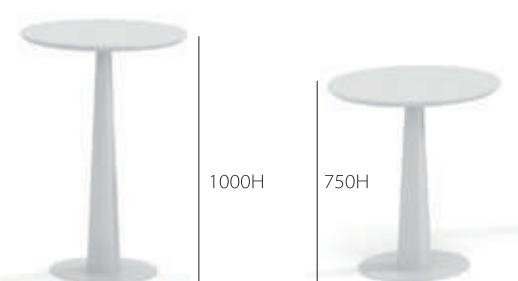

H13-H03-1 白 Ø700x1000H

H13-H03-2 白 Ø700x750H

H13-H0227 白 2700Wx1100Dx750H
H13-H0224 白 2400Wx1050Dx750H
H13-H0220 白 2000Wx950Dx750H