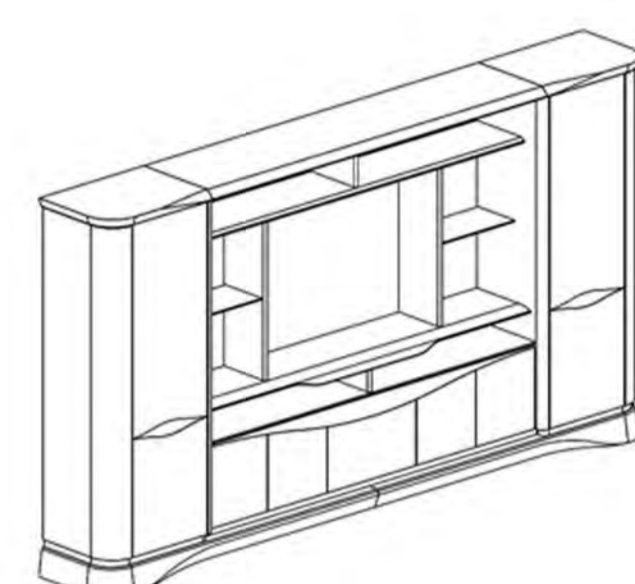

21003 SERIES

名称 NAME : 班台
型号 MODEL : 21003-Z32
规格 SIZE : 3200(w)*1100(D)*776(H)mm

名称 NAME : 单人位
型号 MODEL : 21003-SF01
规格 SIZE : 1300(w)*1100(D)*840(H)mm

名称 NAME : 会议台
型号 MODEL : 21003-H48
规格 SIZE : 4800(w)*1600(D)*776(H)mm

名称 NAME : 三人位沙发
型号 MODEL : 21003-SF03
规格 SIZE : 2400(w)*1100(D)*840(H)mm

名称 NAME : 文件柜
型号 MODEL : 21003-W366
规格 SIZE : 3660(w)*520(D)*2000(H)mm

名称 NAME : 茶水柜
型号 MODEL : 21003-S16
规格 SIZE : 1600(w)*520(D)*920(H)mm

名称 NAME : 茶台
型号 MODEL : 21003-C22
规格 SIZE : 2200(w)*860(D)*776(H)mm

名称 NAME : 洽谈桌
型号 MODEL : 21003-Q12
规格 SIZE : 1115(w)*1200(D)*755(H)mm

名称 NAME : 长茶几
型号 MODEL : 21003-J16
规格 SIZE : 1600(w)*750(D)*450(H)mm

名称 NAME : 方茶几
型号 MODEL : 21003-J075
规格 SIZE : 750(w)*750(D)*450(H)mm

配色 COLOUR

备注 : ① 色卡因批次不同与显示不同, 与实物有略微差别, 请以实物为准;
② 产品尺寸数据仅供参考, 存在合理误差, 请以实物为准。