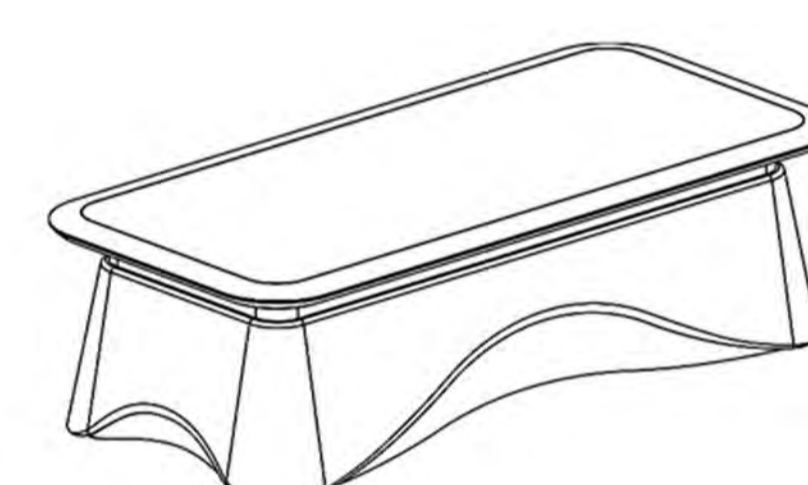

21003 SERIES

名称 NAME : 班台
型号 MODEL : 21003-Z32
规格 SIZE : 3200(w)*1100(D)*776(H)mm

名称 NAME : 单人位
型号 MODEL : 21003-SF01
规格 SIZE : 1300(w)*1100(D)*840(H)mm

名称 NAME : 会议台
型号 MODEL : 21003-H48
规格 SIZE : 4800(w)*1600(D)*776(H)mm

名称 NAME : 三人位沙发
型号 MODEL : 21003-SF03
规格 SIZE : 2400(w)*1100(D)*840(H)mm

名称 NAME : 文件柜
型号 MODEL : 21003-W366
规格 SIZE : 3660(w)*520(D)*2000(H)mm

名称 NAME : 茶水柜
型号 MODEL : 21003-S16
规格 SIZE : 1600(w)*520(D)*920(H)mm

名称 NAME : 茶台
型号 MODEL : 21003-C22
规格 SIZE : 2200(w)*860(D)*776(H)mm

名称 NAME : 洽谈桌
型号 MODEL : 21003-Q12
规格 SIZE : 1115(w)*1200(D)*755(H)mm

名称 NAME : 长茶几
型号 MODEL : 21003-J16
规格 SIZE : 1600(w)*750(D)*450(H)mm

名称 NAME : 方茶几
型号 MODEL : 21003-J075
规格 SIZE : 750(w)*750(D)*450(H)mm

配色 COLOUR

备注 : ① 色卡因批次不同与显示不同, 与实物有略微差别, 请以实物为准;
② 产品尺寸数据仅供参考, 存在合理误差, 请以实物为准。