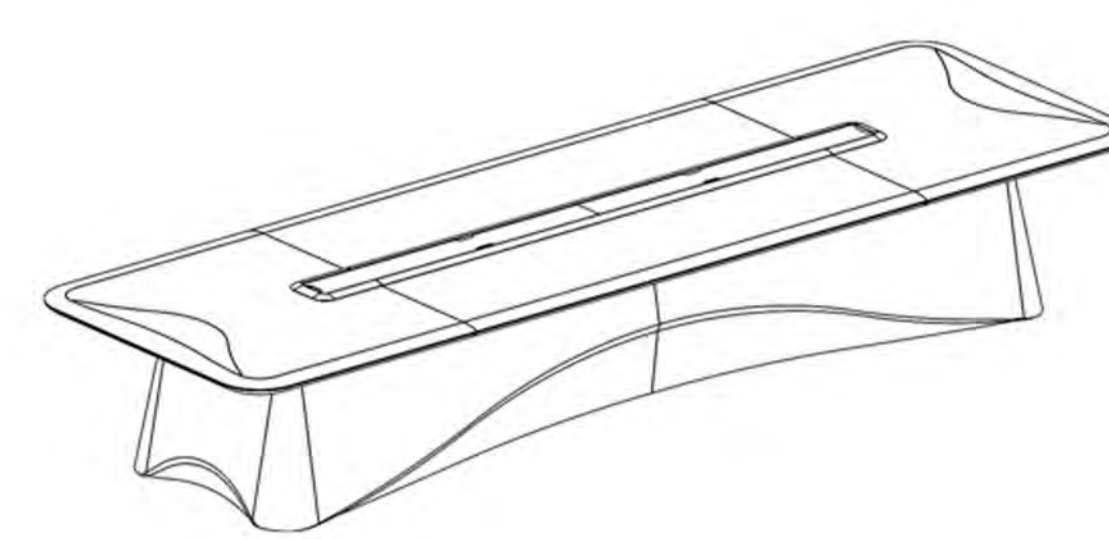

21003 SERIES

名称 NAME : 班台
型号 MODEL : 21003-Z32
规格 SIZE : 3200(w)*1100(D)*776(H)mm

名称 NAME : 单人位
型号 MODEL : 21003-SF01
规格 SIZE : 1300(w)*1100(D)*840(H)mm

名称 NAME : 会议台
型号 MODEL : 21003-H48
规格 SIZE : 4800(w)*1600(D)*776(H)mm

名称 NAME : 三人位沙发
型号 MODEL : 21003-SF03
规格 SIZE : 2400(w)*1100(D)*840(H)mm

名称 NAME : 文件柜
型号 MODEL : 21003-W366
规格 SIZE : 3660(w)*520(D)*2000(H)mm

名称 NAME : 茶水柜
型号 MODEL : 21003-S16
规格 SIZE : 1600(w)*520(D)*920(H)mm

名称 NAME : 茶台
型号 MODEL : 21003-C22
规格 SIZE : 2200(w)*860(D)*776(H)mm

名称 NAME : 洽谈桌
型号 MODEL : 21003-Q12
规格 SIZE : 1115(w)*1200(D)*755(H)mm

名称 NAME : 长茶几
型号 MODEL : 21003-J16
规格 SIZE : 1600(w)*750(D)*450(H)mm

名称 NAME : 方茶几
型号 MODEL : 21003-J075
规格 SIZE : 750(w)*750(D)*450(H)mm

配色 COLOUR

备注 : ① 色卡因批次不同与显示不同, 与实物有略微差别, 请以实物为准;
② 产品尺寸数据仅供参考, 存在合理误差, 请以实物为准。