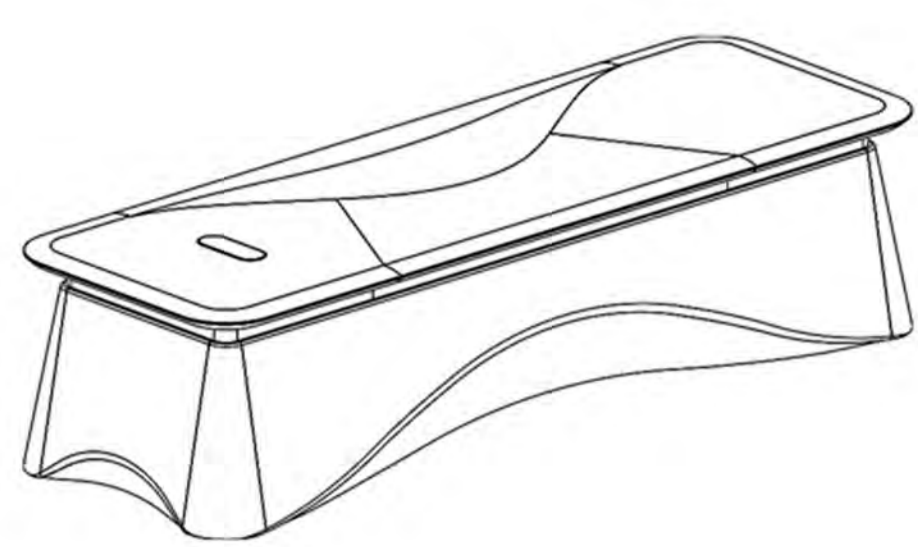

21003 SERIES

名称 NAME : 班台
型号 MODEL : 21003-Z32
规格 SIZE : 3200(w)*1100(D)*776(H)mm

名称 NAME : 单人位
型号 MODEL : 21003-SF01
规格 SIZE : 1300(w)*1100(D)*840(H)mm

名称 NAME : 会议台
型号 MODEL : 21003-H48
规格 SIZE : 4800(w)*1600(D)*776(H)mm

名称 NAME : 三人位沙发
型号 MODEL : 21003-SF03
规格 SIZE : 2400(w)*1100(D)*840(H)mm

名称 NAME : 文件柜
型号 MODEL : 21003-W366
规格 SIZE : 3660(w)*520(D)*2000(H)mm

名称 NAME : 茶水柜
型号 MODEL : 21003-S16
规格 SIZE : 1600(w)*520(D)*920(H)mm

名称 NAME : 茶台
型号 MODEL : 21003-C22
规格 SIZE : 2200(w)*860(D)*776(H)mm

名称 NAME : 洽谈桌
型号 MODEL : 21003-Q12
规格 SIZE : 1115(w)*1200(D)*755(H)mm

名称 NAME : 长茶几
型号 MODEL : 21003-J16
规格 SIZE : 1600(w)*750(D)*450(H)mm

名称 NAME : 方茶几
型号 MODEL : 21003-J075
规格 SIZE : 750(w)*750(D)*450(H)mm

配色 COLOUR

备注 : ① 色卡因批次不同与显示不同, 与实物有略微差别, 请以实物为准;
② 产品尺寸数据仅供参考, 存在合理误差, 请以实物为准。