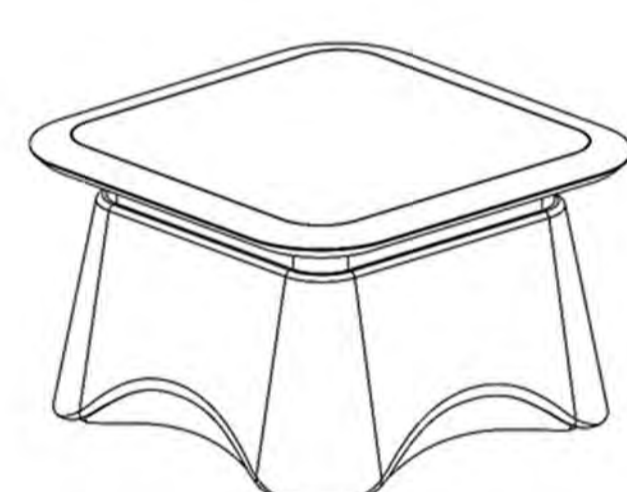

21003 SERIES

名称 NAME : 班台
型号 MODEL : 21003-Z32
规格 SIZE : 3200(w)*1100(D)*776(H)mm

名称 NAME : 单人位
型号 MODEL : 21003-SF01
规格 SIZE : 1300(w)*1100(D)*840(H)mm

名称 NAME : 会议台
型号 MODEL : 21003-H48
规格 SIZE : 4800(w)*1600(D)*776(H)mm

名称 NAME : 三人位沙发
型号 MODEL : 21003-SF03
规格 SIZE : 2400(w)*1100(D)*840(H)mm

名称 NAME : 文件柜
型号 MODEL : 21003-W366
规格 SIZE : 3660(w)*520(D)*2000(H)mm

名称 NAME : 茶水柜
型号 MODEL : 21003-S16
规格 SIZE : 1600(w)*520(D)*920(H)mm

名称 NAME : 茶台
型号 MODEL : 21003-C22
规格 SIZE : 2200(w)*860(D)*776(H)mm

名称 NAME : 洽谈桌
型号 MODEL : 21003-Q12
规格 SIZE : 1115(w)*1200(D)*755(H)mm

名称 NAME : 长茶几
型号 MODEL : 21003-J16
规格 SIZE : 1600(w)*750(D)*450(H)mm

名称 NAME : 方茶几
型号 MODEL : 21003-J075
规格 SIZE : 750(w)*750(D)*450(H)mm

配色 COLOUR

备注 : ① 色卡因批次不同与显示不同, 与实物有略微差别, 请以实物为准;
② 产品尺寸数据仅供参考, 存在合理误差, 请以实物为准。