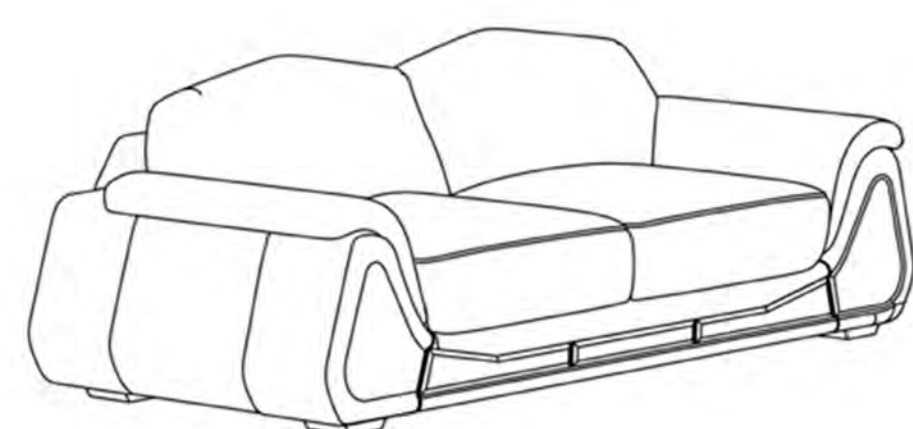

名称 NAME : 茶台  
型号 MODEL : CM-004  
规格 SIZE : 1800(w)\*900(D)\*750(H)mm

名称 NAME : 长茶几  
型号 MODEL : CM-005  
规格 SIZE : 1600(w)\*800(D)\*465(H)mm

名称 NAME : 单座沙发  
型号 MODEL : CM-006  
规格 SIZE : 1300(w)\*900(D)\*765(H)mm

名称 NAME : 方形茶几  
型号 MODEL : CM-007  
规格 SIZE : 800(w)\*800(D)\*465(H)mm

名称 NAME : 洽谈桌  
型号 MODEL : CM-008  
规格 SIZE : 1100(w)\*1200(D)\*750(H)mm

名称 NAME : 边柜  
型号 MODEL : CM-009  
规格 SIZE : 1565(w)\*520(D)\*845(H)mm