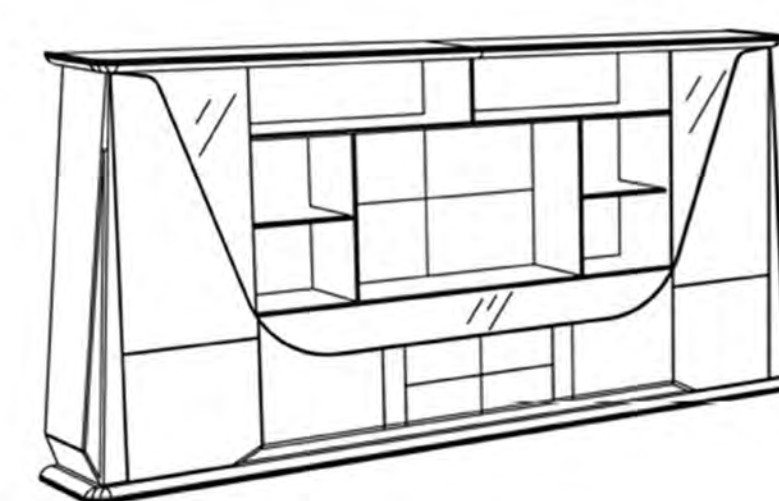

# CHAIRMAN SERIES

名称 NAME : 班台  
型号 MODEL : CM-001  
规格 SIZE : 3200(w)\*2660(D)\*750(H)mm

名称 NAME : 会议台  
型号 MODEL : CM-002  
规格 SIZE : 4800(w)\*1600(D)\*750(H)mm

名称 NAME : 文件柜  
型号 MODEL : CM-003  
规格 SIZE : 3800(w)\*485(D)\*1900(H)mm