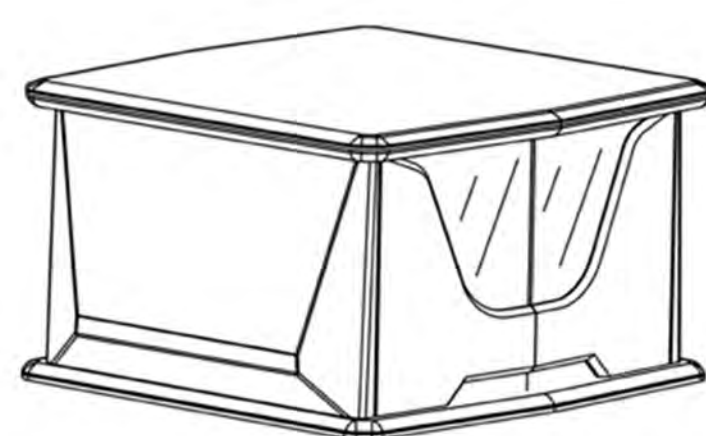

# CHAIRMAN SERIES

名称 NAME : 班台  
型号 MODEL : CM-001  
规格 SIZE : 3200(w)\*2660(D)\*750(H)mm

名称 NAME : 会议台  
型号 MODEL : CM-002  
规格 SIZE : 4800(w)\*1600(D)\*750(H)mm

名称 NAME : 文件柜  
型号 MODEL : CM-003  
规格 SIZE : 3800(w)\*485(D)\*1900(H)mm

名称 NAME : 茶台  
型号 MODEL : CM-004  
规格 SIZE : 1800(w)\*900(D)\*750(H)mm

名称 NAME : 长茶几  
型号 MODEL : CM-005  
规格 SIZE : 1600(w)\*800(D)\*465(H)mm

名称 NAME : 单座沙发  
型号 MODEL : CM-006  
规格 SIZE : 1300(w)\*900(D)\*765(H)mm