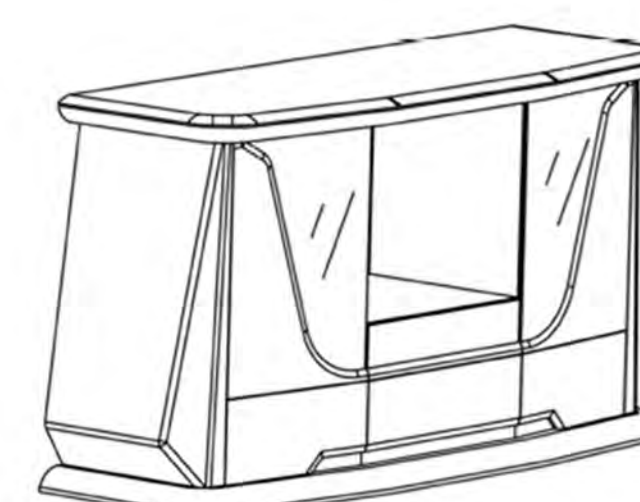

名称 NAME : 茶台  
型号 MODEL : CM-004  
规格 SIZE : 1800(w)\*900(D)\*750(H)mm

名称 NAME : 长茶几  
型号 MODEL : CM-005  
规格 SIZE : 1600(w)\*800(D)\*465(H)mm

名称 NAME : 单座沙发  
型号 MODEL : CM-006  
规格 SIZE : 1300(w)\*900(D)\*765(H)mm

名称 NAME : 方形茶几  
型号 MODEL : CM-007  
规格 SIZE : 800(w)\*800(D)\*465(H)mm

名称 NAME : 洽谈桌  
型号 MODEL : CM-008  
规格 SIZE : 1100(w)\*1200(D)\*750(H)mm

名称 NAME : 边柜  
型号 MODEL : CM-009  
规格 SIZE : 1565(w)\*520(D)\*845(H)mm