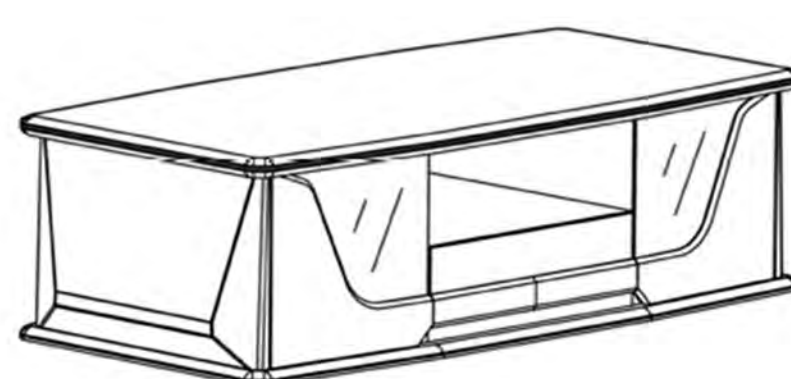

# CHAIRMAN SERIES

名称 NAME : 班台  
型号 MODEL : CM-001  
规格 SIZE : 3200(w)\*2660(D)\*750(H)mm

名称 NAME : 会议台  
型号 MODEL : CM-002  
规格 SIZE : 4800(w)\*1600(D)\*750(H)mm

名称 NAME : 文件柜  
型号 MODEL : CM-003  
规格 SIZE : 3800(w)\*485(D)\*1900(H)mm

名称 NAME : 茶台  
型号 MODEL : CM-004  
规格 SIZE : 1800(w)\*900(D)\*750(H)mm

名称 NAME : 长茶几  
型号 MODEL : CM-005  
规格 SIZE : 1600(w)\*800(D)\*465(H)mm

名称 NAME : 单座沙发  
型号 MODEL : CM-006  
规格 SIZE : 1300(w)\*900(D)\*765(H)mm