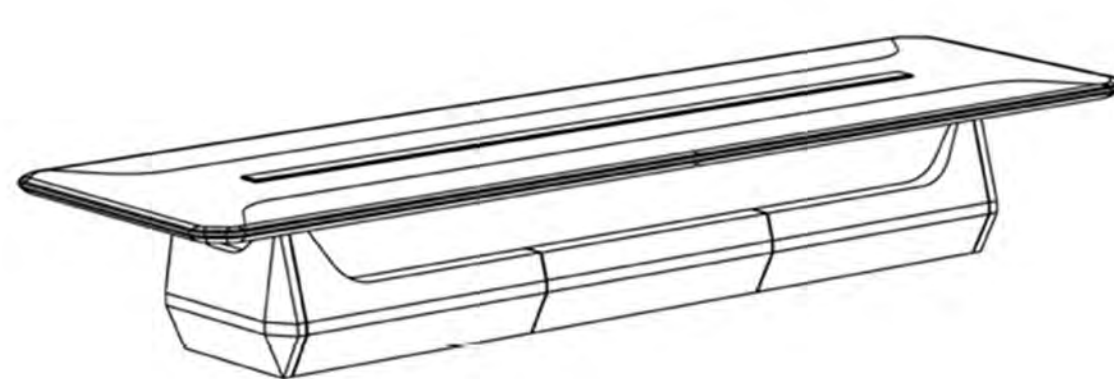

# CHAIRMAN SERIES

名称 NAME : 班台  
型号 MODEL : CM-001  
规格 SIZE : 3200(w)\*2660(D)\*750(H)mm

名称 NAME : 会议台  
型号 MODEL : CM-002  
规格 SIZE : 4800(w)\*1600(D)\*750(H)mm

名称 NAME : 文件柜  
型号 MODEL : CM-003  
规格 SIZE : 3800(w)\*485(D)\*1900(H)mm