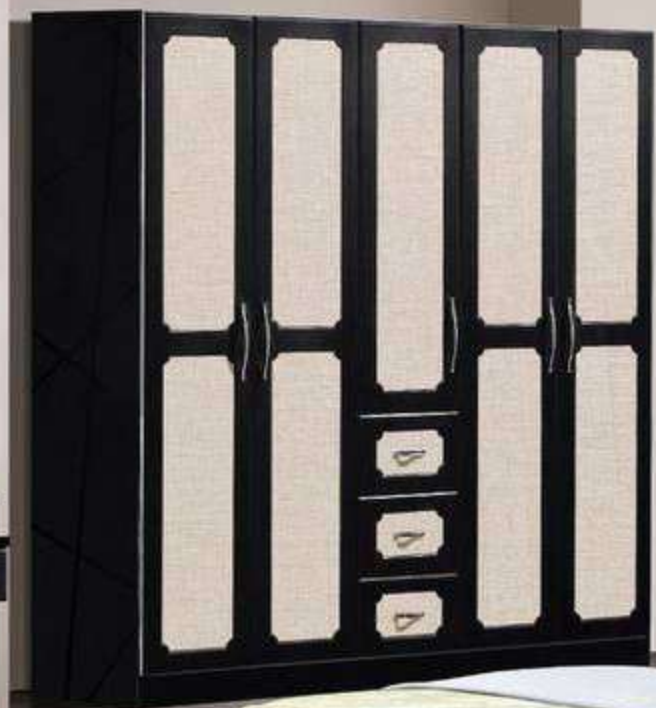

- 904[#] 床(Bed): 150x190cm 180x200cm
- 904[#] 床头柜(Beside Cabinet): 48x40x48cm
- 904[#] 五门衣柜(Wardrobe): 200x57x210cm
- 904[#] 梳妆台(Dresser): 90x40x153cm